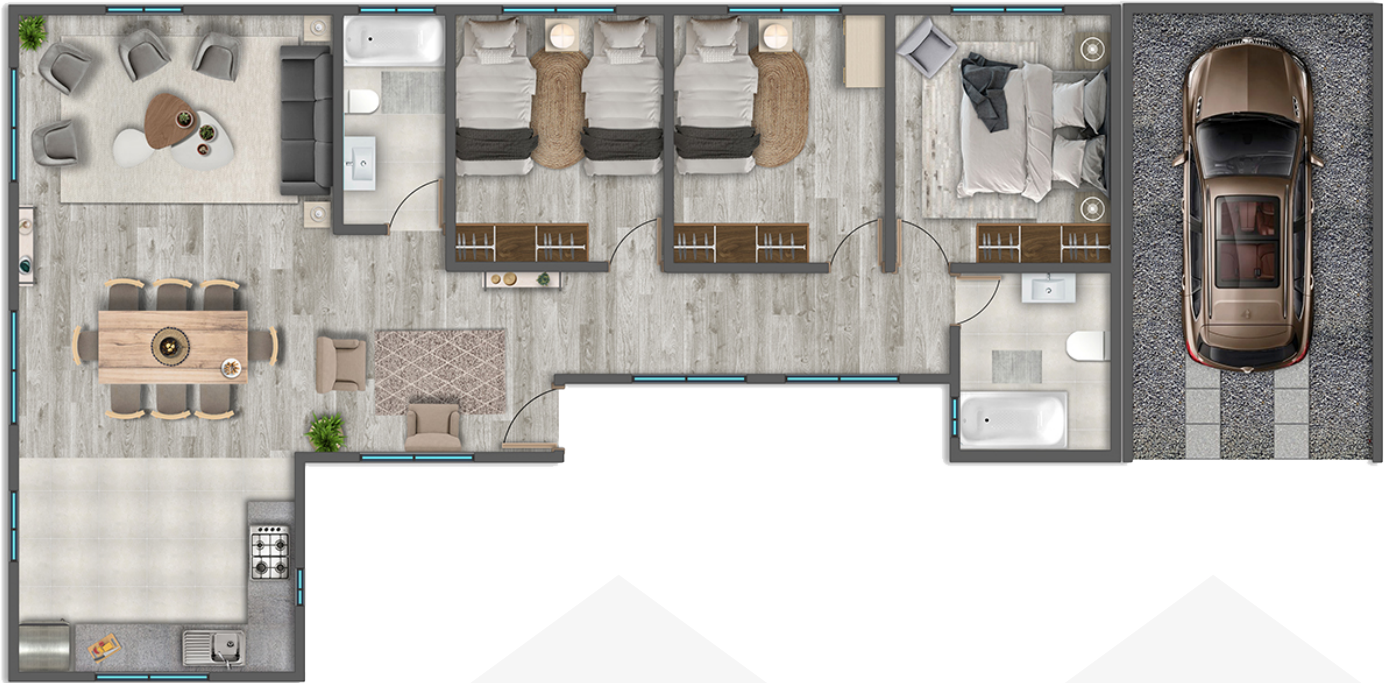

NOMBRE EJECUTIV@

TELÉFONO

CORREO ELECTRÓNICO

@CASASCHILESPA.CL